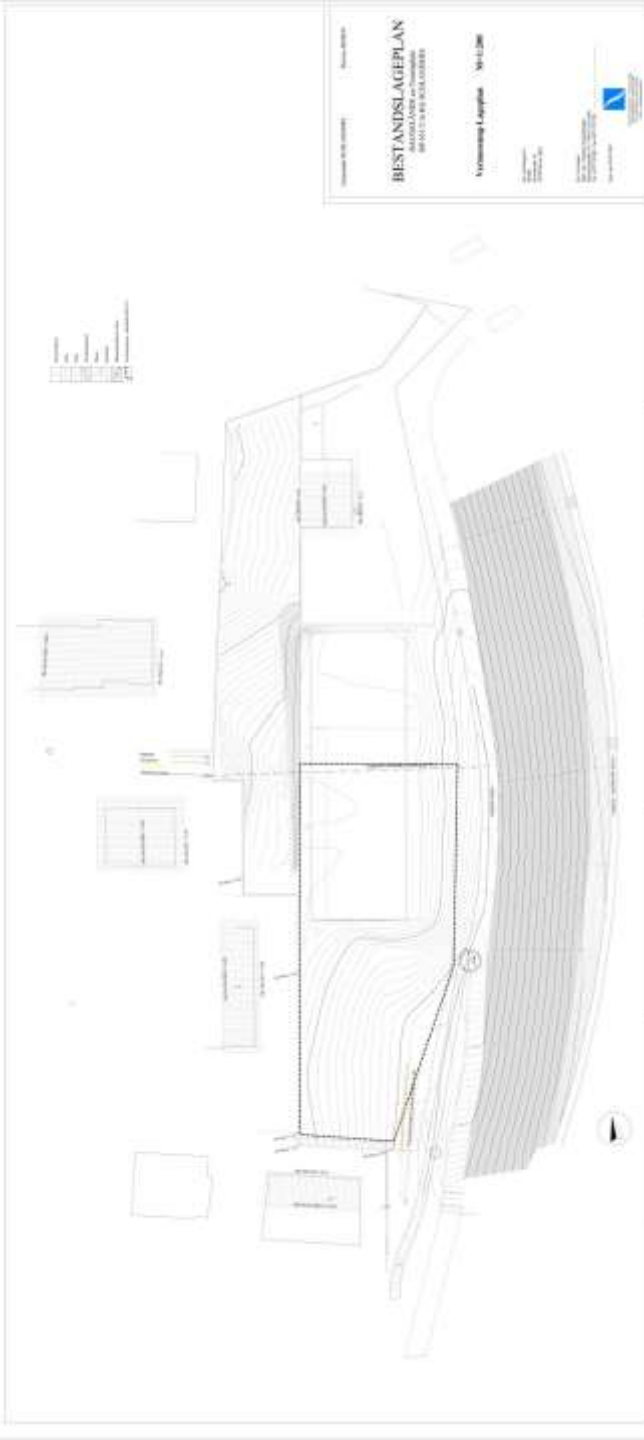

casa con un grande albero

area di progetto

Luftbild

25 Meilen 25 km

Earthstar Geographics SIO

Vermaßstab 1:500

BESTANDSLAGEPLAN
 BESTANDSLAGEPLAN
 BESTANDSLAGEPLAN

Vermaßstab 1:500

Vermaßstab 1:500

TRINKWASSER

OK (AACH) FIRST - 125P

Foto 1

Foto 2

Foto 3

Foto 4

casa con un grande albero

casa con un grande albero

tema di progetto