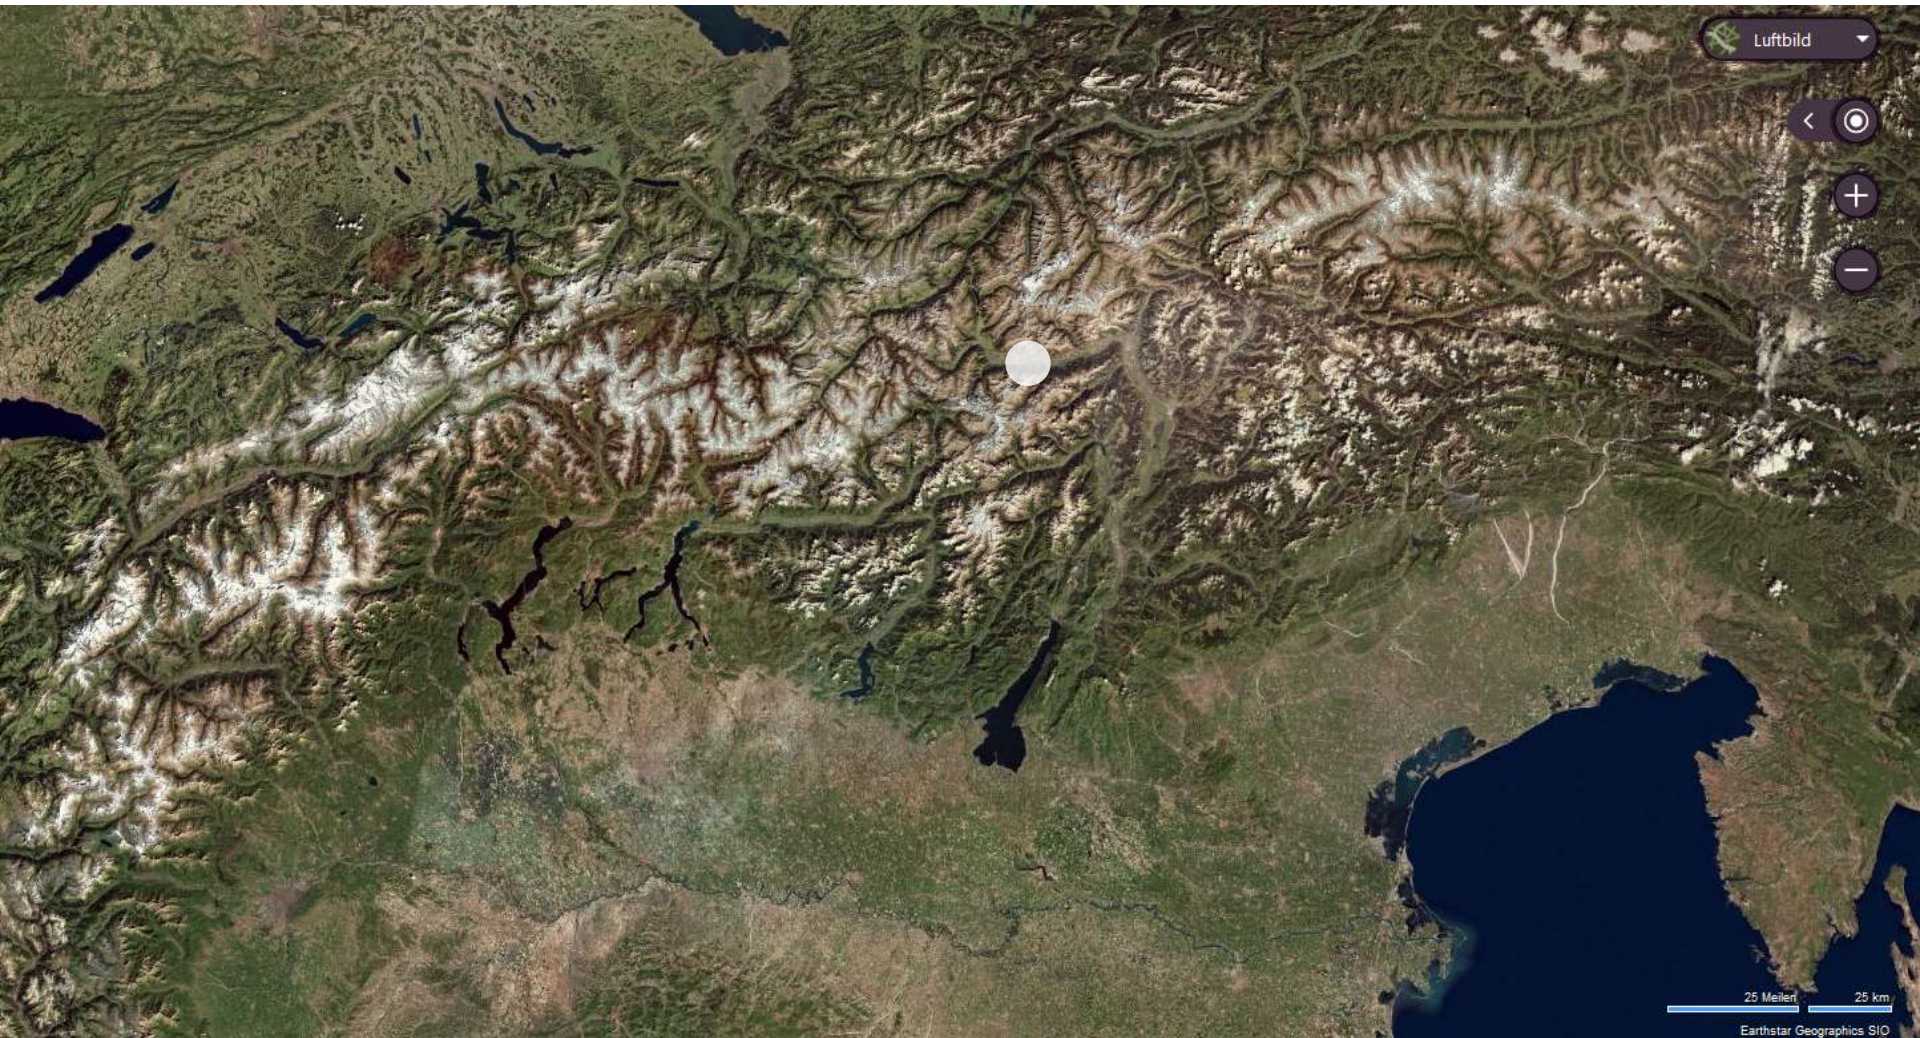

casa con un grande albero

area di progetto

Luftbild

25 Meilen 25 km

Earthstar Geographics SIO

Vermaßstab 1:500

BESTANDSLAGEPLAN
 BESTANDSLAGEPLAN
 BESTANDSLAGEPLAN

Vermaßstab 1:500

casa con un grande albero

tema di progetto