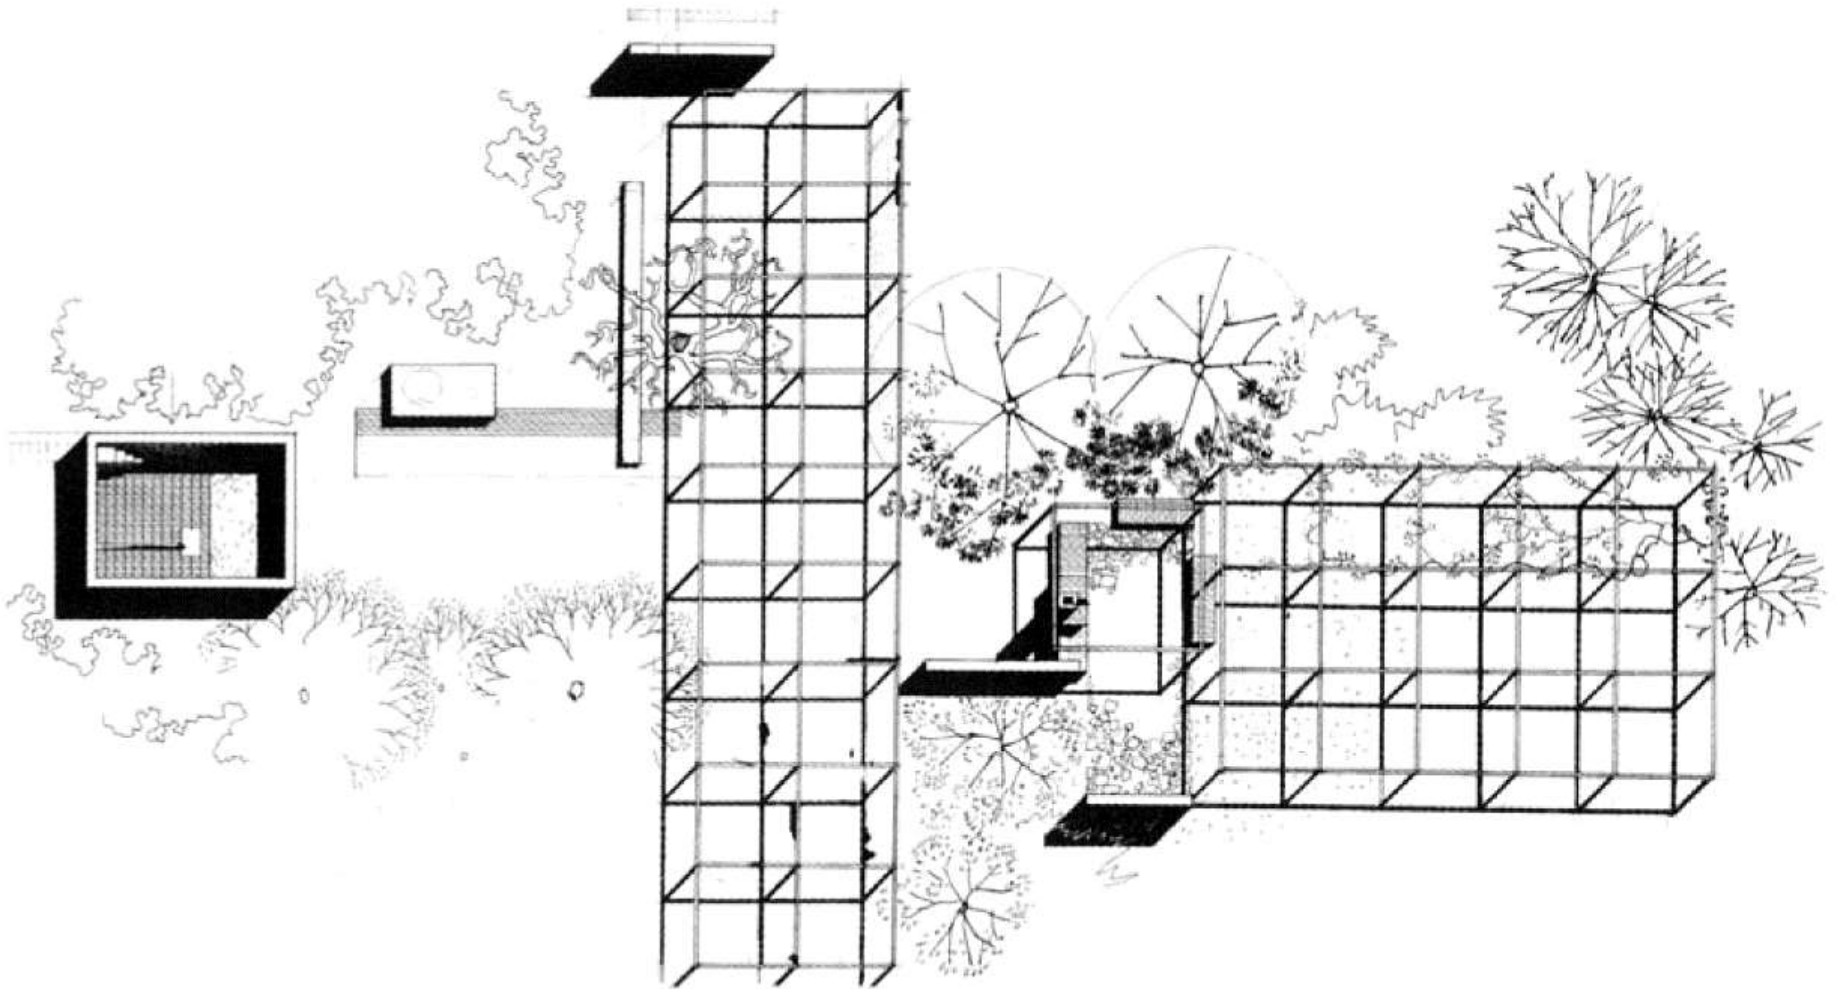

casa con un grande albero

area di progetto

Luftbild

25 Meilen 25 km

Earthstar Geographics SIO

Vermaßstab 1:500

BESTANDSLAGEPLAN
 BESTANDSLAGEPLAN
 BESTANDSLAGEPLAN

Vermaßstab 1:500

Vermaßstab 1:500

TRINKWASSER

OK (AACH) FIRST - 125P

Foto 1

Foto 2

Foto 3

Foto 4

casa con un grande albero

tema di progetto

Rudolf Rudofsky e Costantino Nivola, **Wohngarten Nivola**, Long Island New York, USA, 1950.

水槽广场平面

Sverre Fehn, **Padiglione dei paesi scandinavi**, Giardini della Biennale, Venezia, 1959.

casa con un grande albero

tema di progetto