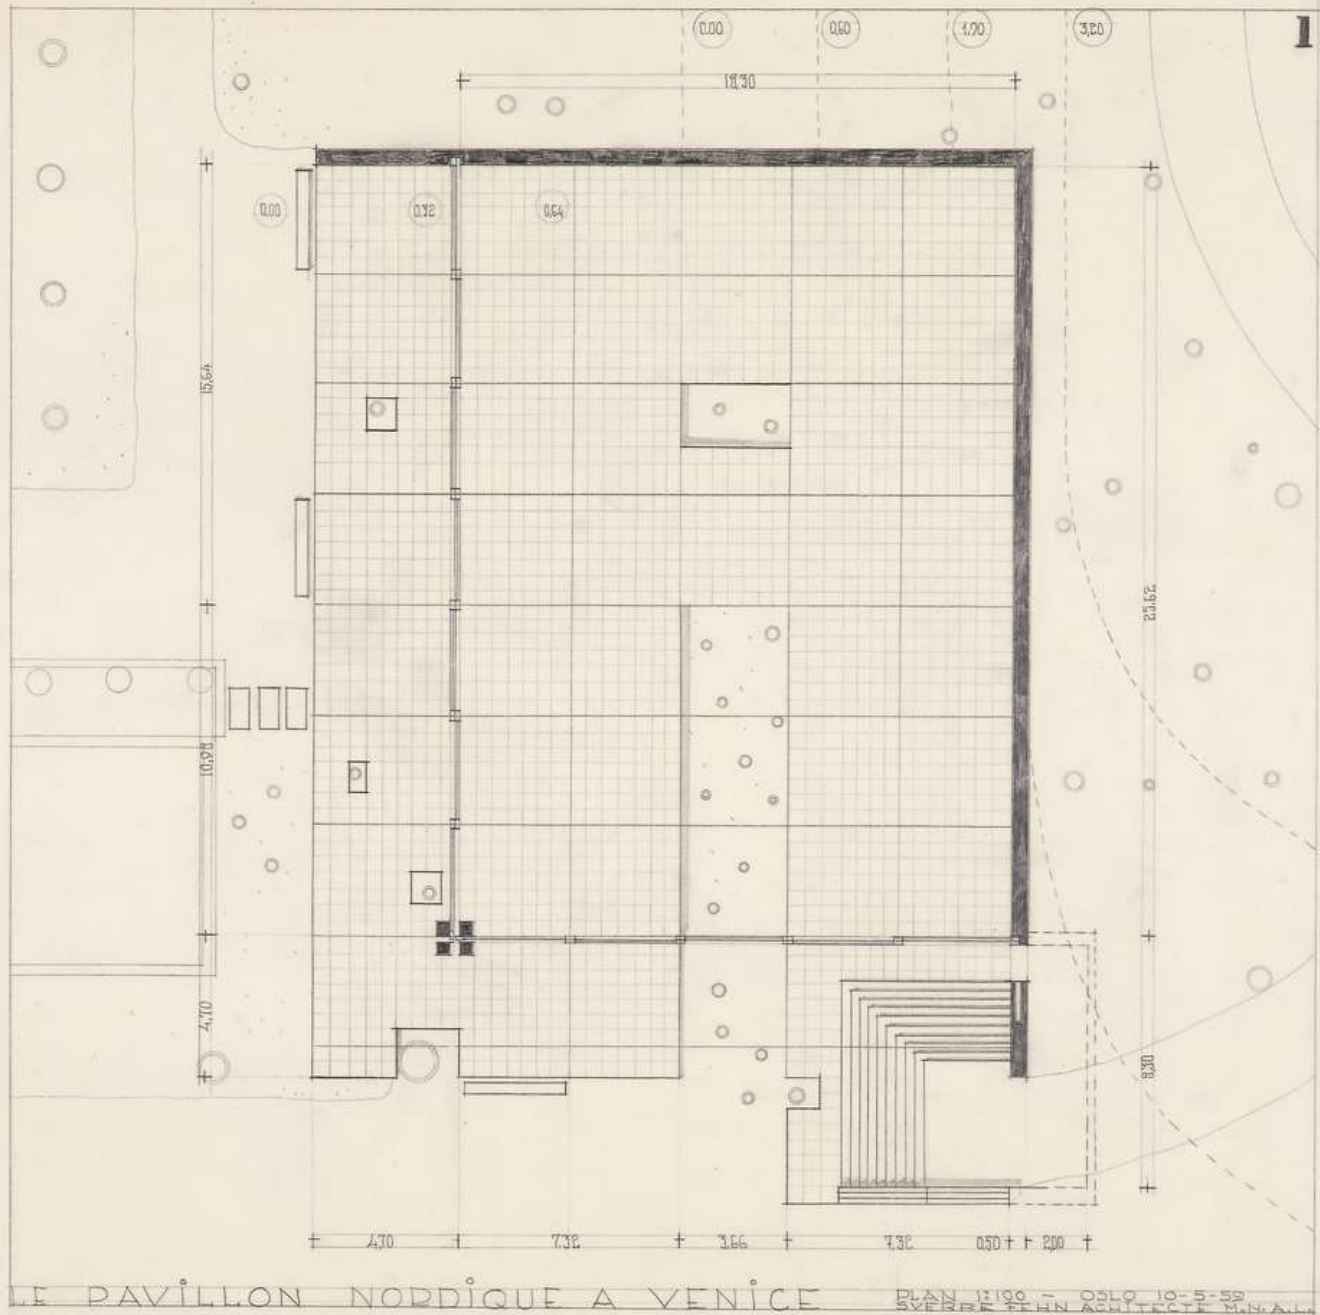

Sverre Fehn, **Padiglione dei paesi scandinavi**, Giardini della Biennale, Venezia, 1959.