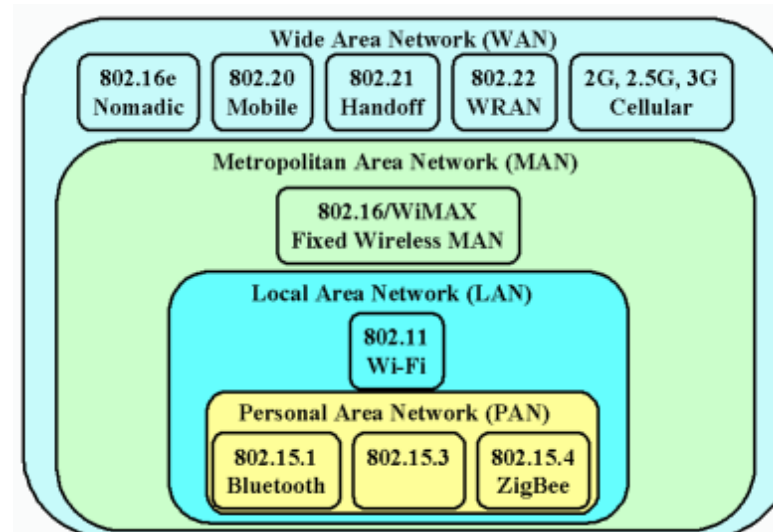

# Wireless Sensor Networks – Wireless Modules

# Wireless Sensor Networks

- IEEE 802.3 - Ethernet
- IEEE 802.5 - Token Ring
- IEEE 802.11 - Wi-Fi

## ■ IEEE 802.15 - Wireless personal area network

- IEEE 802.16 - WiMAX - Broadband wireless access