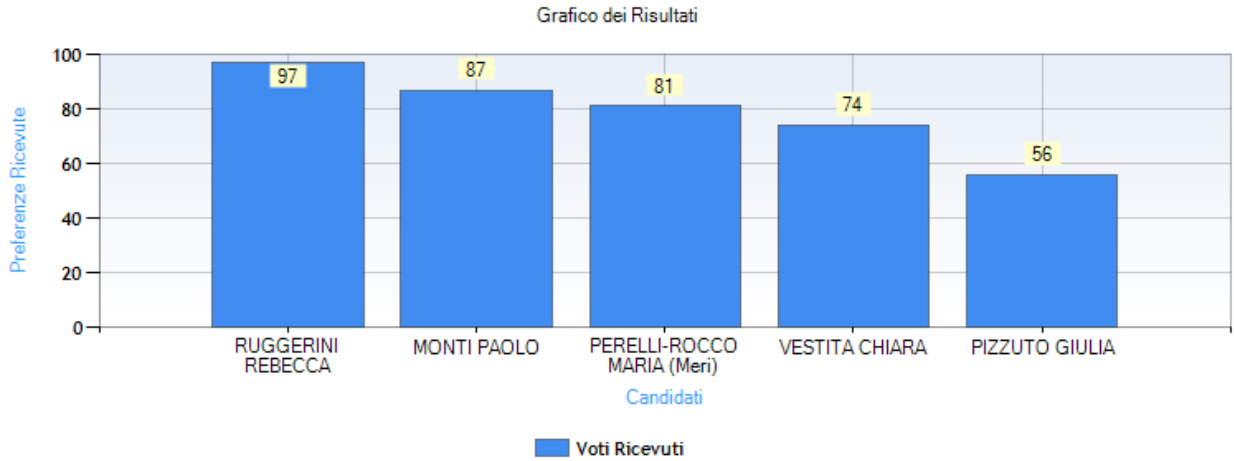

Data di chiusura votazione: 07/11/2024 12:00:02

Numero totale di elettori: 648

Numero totale di elettori che hanno votato: 208

Numero totale di elettori che non hanno votato: 440

Affluenza totale degli elettori: 32,1 %

Risultati

Numero schede bianche: 10

Dettaglio delle preferenze espresse

Candidato	Preferenze ricevute
RUGGERINI REBECCA	97
MONTI PAOLO	87
PERELLI-ROCCO MARIA (Meri)	81
VESTITA CHIARA	74
PIZZUTO GIULIA	56