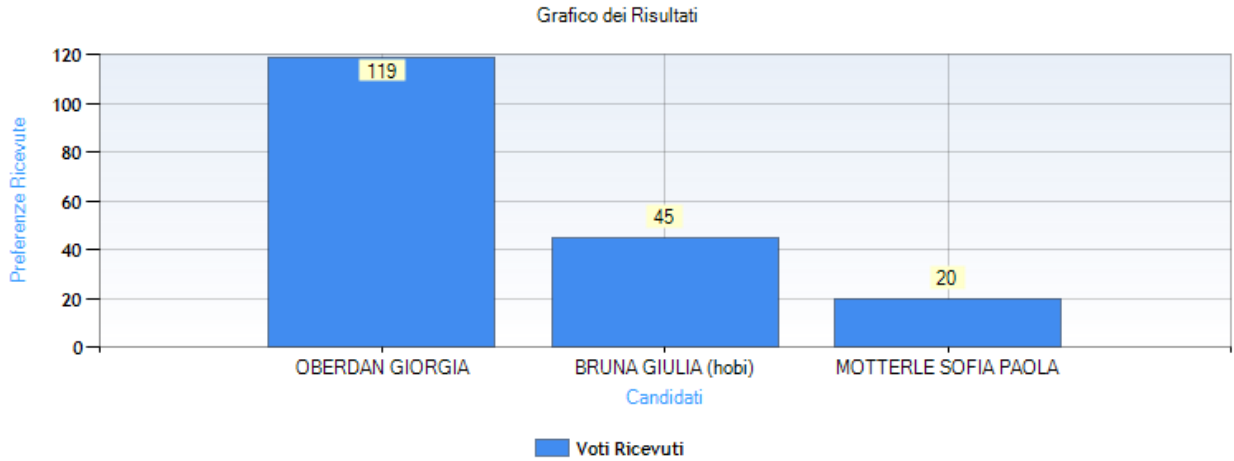

Data di chiusura votazione: 07/11/2024 12:00:02

Numero totale di elettori: 1480

Numero totale di elettori che hanno votato: 174

Numero totale di elettori che non hanno votato: 1306

Affluenza totale degli elettori: 11,76 %

Risultati

Numero schede bianche: 7

Dettaglio delle preferenze espresse

Candidato	Preferenze ricevute
OBERDAN GIORGIA	119
BRUNA GIULIA (hobi)	45
MOTTERLE SOFIA PAOLA	20