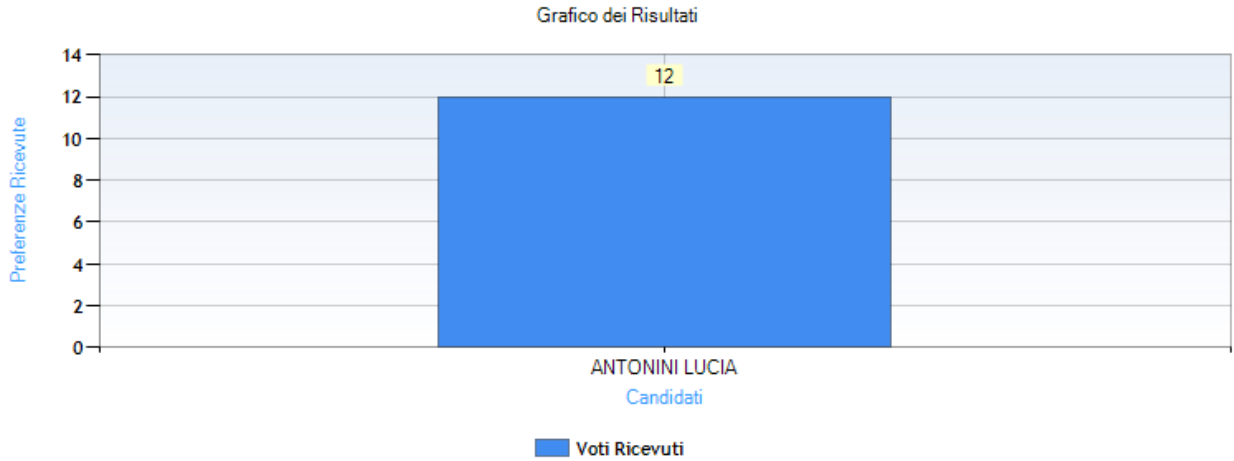

Risultati

Numero schede bianche: 3

Dettaglio delle preferenze espresse

Candidato	Preferenze ricevute
ANTONINI LUCIA	12