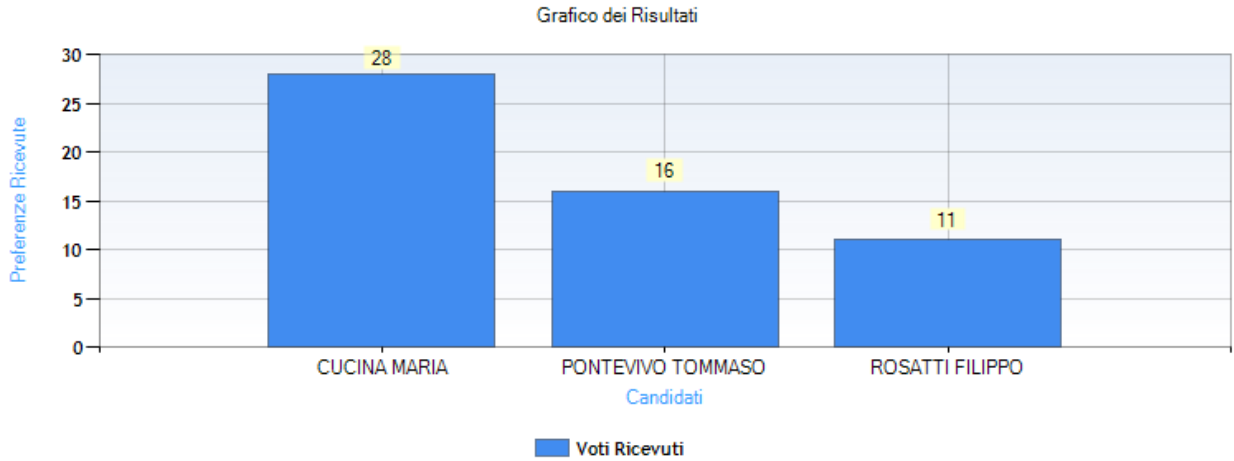

Numero totale di elettori: 183

Numero totale di elettori che hanno votato: 55

Numero totale di elettori che non hanno votato: 128

Affluenza totale degli elettori: 30,05 %

# Risultati

Numero schede bianche: 0

## Dettaglio delle preferenze espresse

Candidato	Preferenze ricevute
CUCINA MARIA	28
PONTEVIVO TOMMASO	16
ROSATTI FILIPPO	11