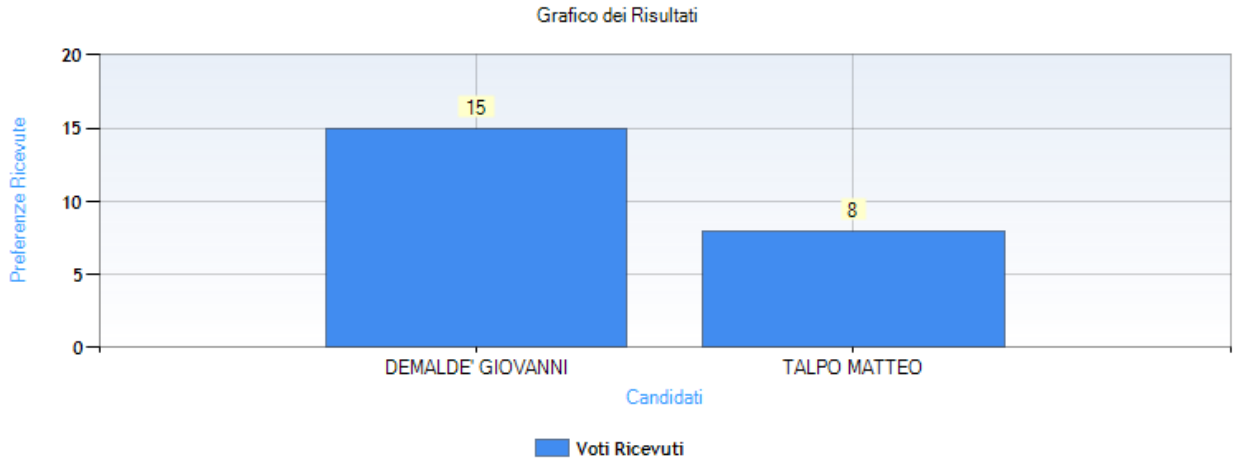

Data di chiusura votazione: 07/11/2024 12:00:02

Numero totale di elettori: 116

Numero totale di elettori che hanno votato: 23

Numero totale di elettori che non hanno votato: 93

Affluenza totale degli elettori: 19,83 %

Risultati

Numero schede bianche: 0

Dettaglio delle preferenze espresse

Candidato	Preferenze ricevute
DEMALDE' GIOVANNI	15
TALPO MATTEO	8