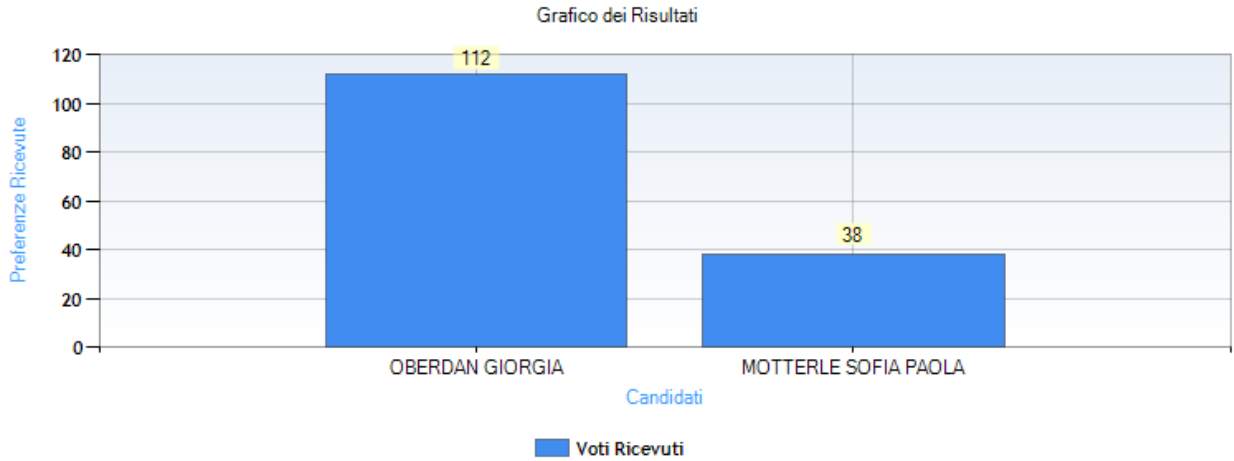

Numero totale di elettori: 1477

Numero totale di elettori che hanno votato: 164

Numero totale di elettori che non hanno votato: 1313

Affluenza totale degli elettori: 11,1 %

# Risultati

Numero schede bianche: 14