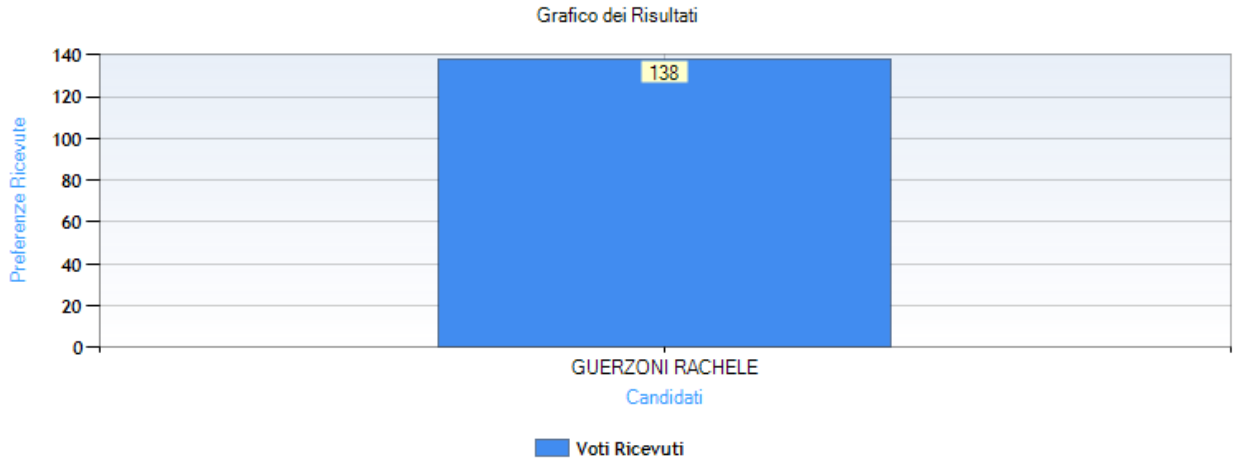

Numero totale di elettori: 1220

Numero totale di elettori che hanno votato: 158

Numero totale di elettori che non hanno votato: 1062

Affluenza totale degli elettori: 12,95 %

# Risultati

Numero schede bianche: 20