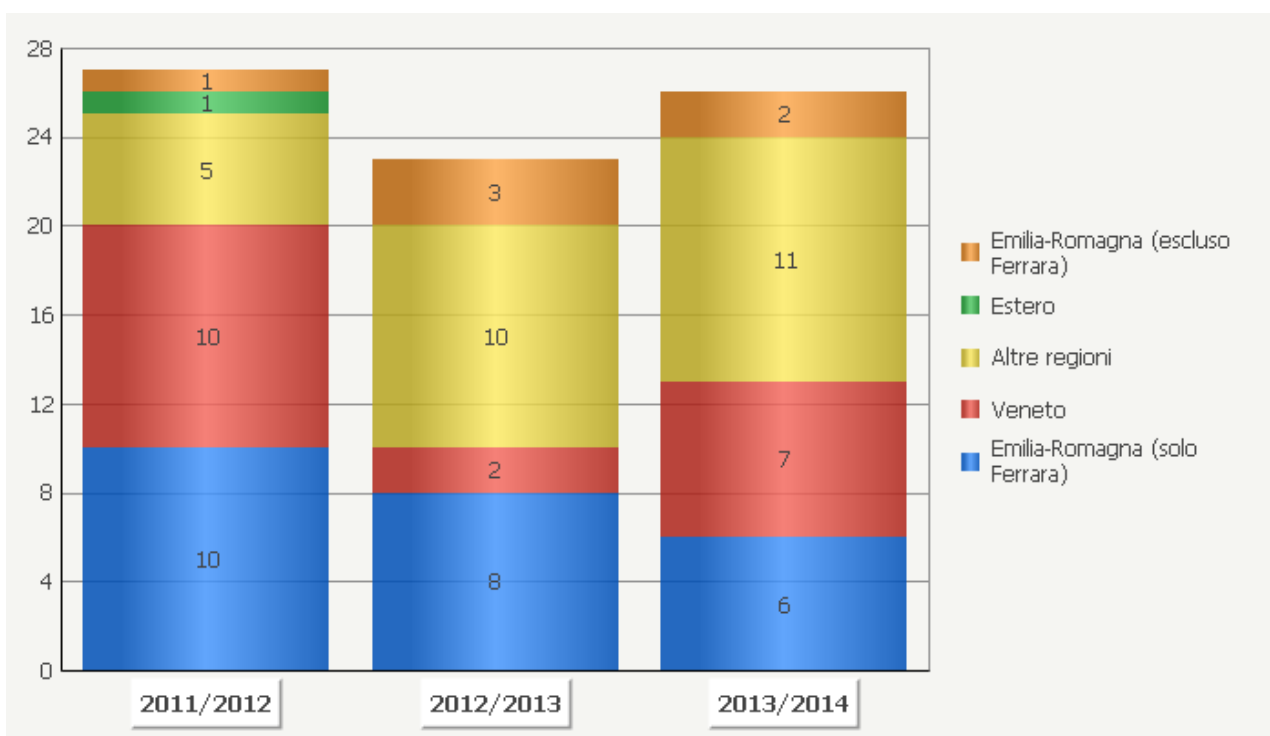

UNIVERSITA' DEGLI STUDI DI FERRARA

Corso di Studio LT scelto:

Dipartimento	Tipo Corso di Studi	Corsi di Studio
Dipartimento di Studi Umanistici	L Corso di Laurea (DM 270)	SCIENZE E TECNOLOGIE PER I BENI CULTURALI

1. Iscritti al corso di studio per anno di iscrizione.

2. Immatricolati per la 1° volta distinti per genere.

3. Regione di conseguimento del titolo di scuola superiore degli studenti immatricolati per la 1° volta.

4. Tipologia di scuola superiore degli studenti immatricolati per la 1° volta.

5. Voto di maturità degli studenti immatricolati per la 1° volta.

6. Crediti ottenuti dagli studenti delle coorti indicate al termine del: