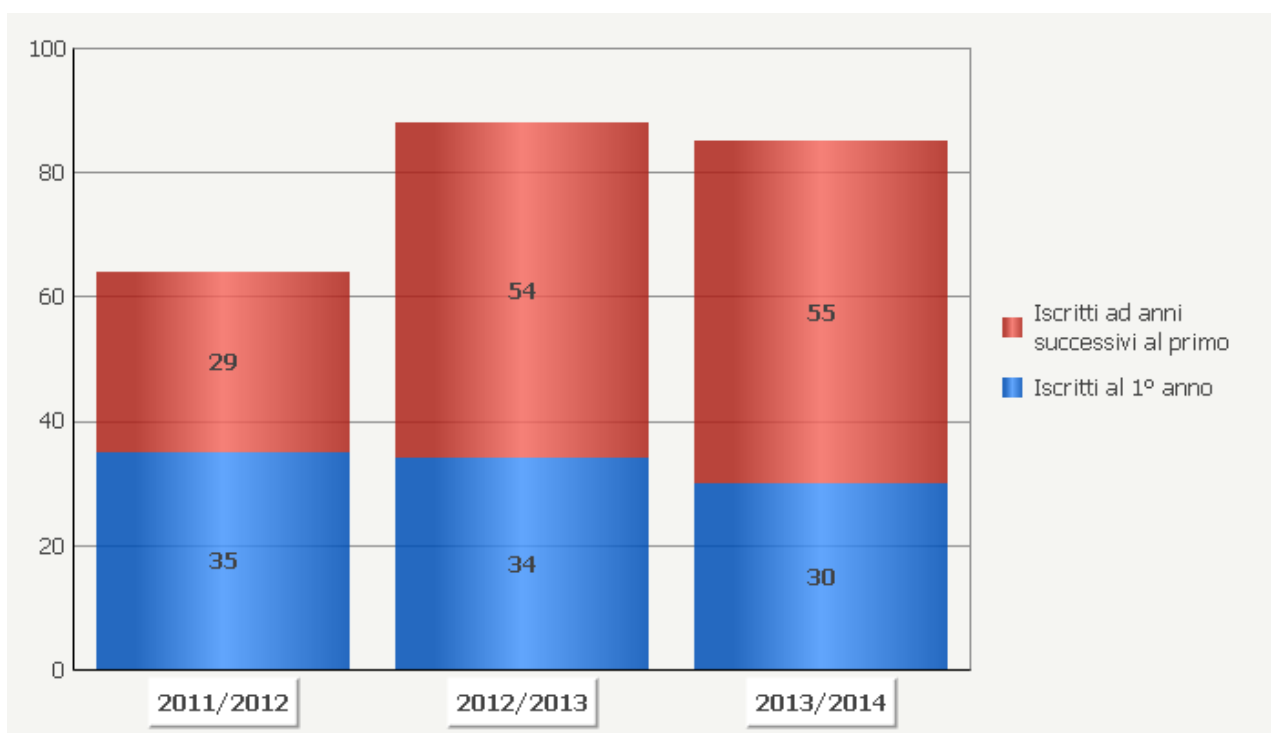

UNIVERSITA' DEGLI STUDI DI FERRARA

Corso di Studio LT scelto:

Dipartimento	Tipo Corso di Studi	Corsi di Studio
Dipartimento di Studi Umanistici	L Corso di Laurea (DM 270)	SCIENZE E TECNOLOGIE PER I BENI CULTURALI

1. Iscritti al corso di studio per anno di iscrizione.

2. Immatricolati per la 1° volta distinti per genere.

3. Regione di conseguimento del titolo di scuola superiore degli studenti immatricolati per la 1° volta.

4. Tipologia di scuola superiore degli studenti immatricolati per la 1° volta.

5. Voto di maturità degli studenti immatricolati per la 1° volta.

6. Crediti ottenuti dagli studenti delle coorti indicate al termine del: