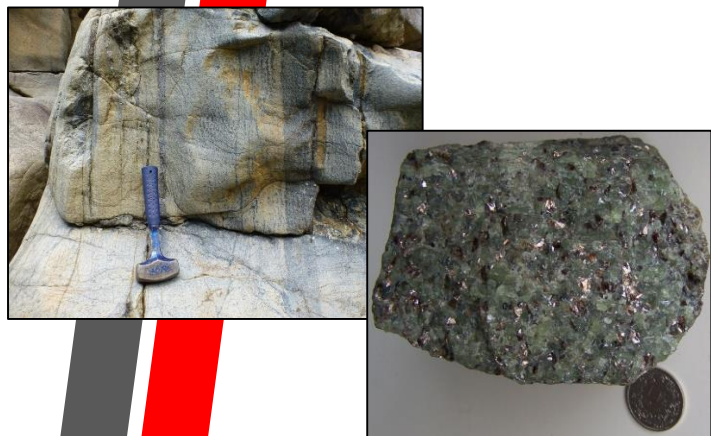

ESCURSIONI DI VULCANOLOGIA E PETROGRAFIA - ANNO 2016

LE ISCRIZIONI SONO APERTE A TUTTI GLI STUDENTI

RESPONSABILI: Prof. Massimo Coltorti; Dott. Pier Paolo Giacomoni

IVREA – VERBANO (ALPI OCCIDENTALI)

Alla scoperta del complesso ultrafemico, del metamorfismo e delle peridotiti alpine

Periodo: 29 Marzo / 3 Aprile 2016

Costo*: 100 – 200 euro

ISOLE EOLIE ED ETNA

I più spettacolari vulcani attivi italiani : Stromboli, Vulcano ed Etna

Periodo: 1 / 5 Giugno 2016

Costo*: 500 – 700 euro

ISLANDA

Un viaggio tra i ghiacci, i geyser, la Mid Atlantic Ridge ed i complessi vulcanici più famosi d'Europa

Periodo: 1° settimana di Settembre 2016

Costo*: 1100 – 1300 euro

PER INFORMAZIONI, CURIOSITA' E ISCRIZIONI