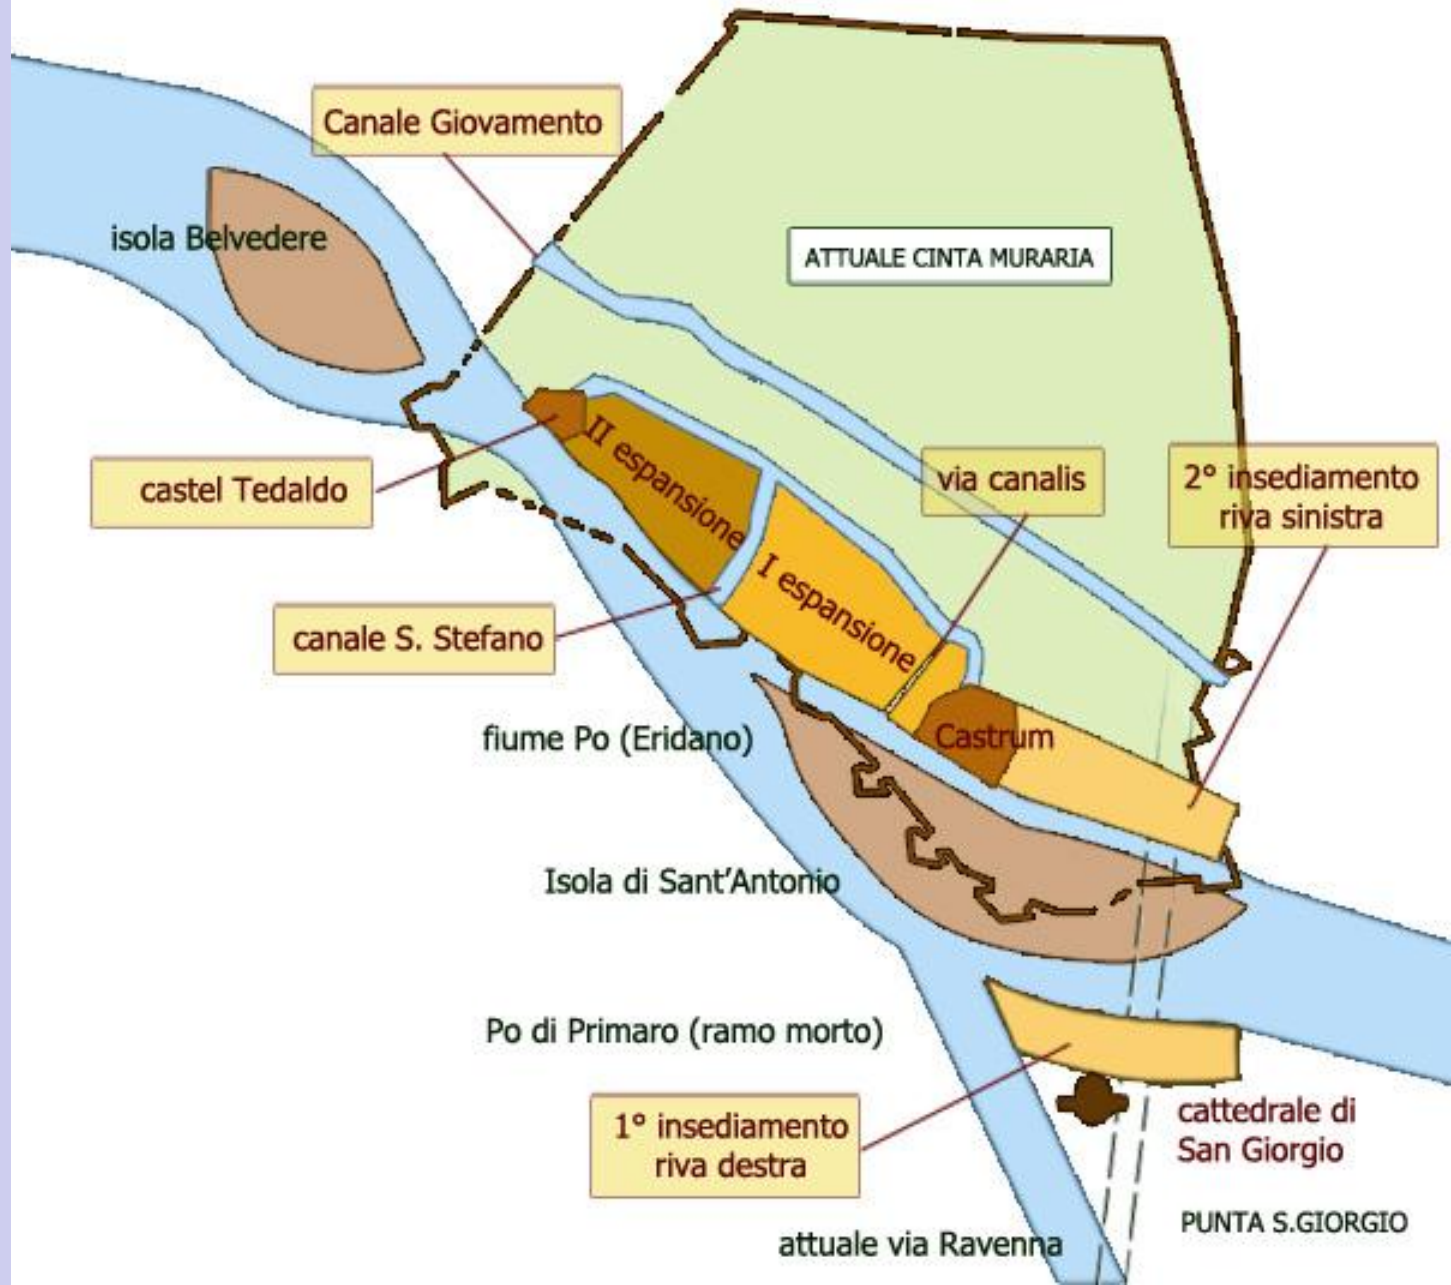

**Guardando il futuro: lettura
iconologica del Protiro della
Cattedrale di Ferrara**

Ferrara, 18 novembre 2024

Isola del
Belvedere

FIUME PO

Castrum

Isola di
Sant'Antonio

VOLANO

San Giorgio

PRIMARO

Castello dei Curtensi (Castrum bizantino di Ferrara)

ESPASIONI - X SECOLO CIRCA

DA
NIELDE
CRISTO
OD NO
STICINE
MERITIN
OD S SCO
PVCESAS
HYNC CIO
VES STRA

IN
DIPLO
MATO
DOMO
DOMI
NICI
AV
S

EC
CE
VIR
GOCO
CIPIT
ET ET
PARI
ET FI
LIVM
ET VO
CANT